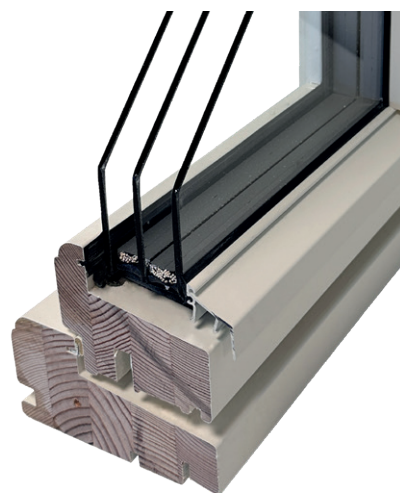

Buet profil er den tradisjonelle profilen. Denne er klassisk og elegant og passer de fleste hus. Buet profil er Uldal sin standard profil og leveres dersom annet ikke er bestilt.