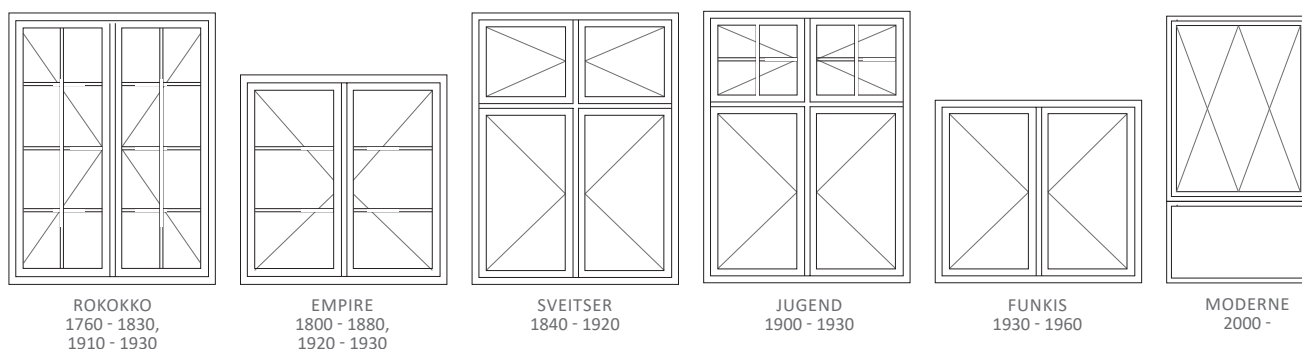

STILARTER FOR VINDU