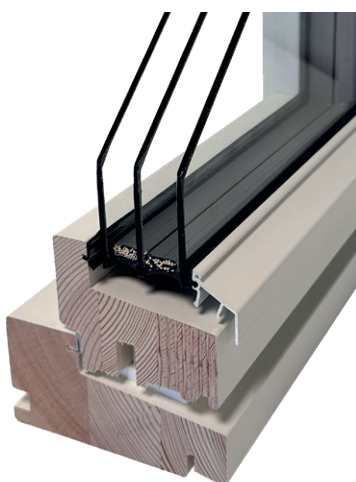

RETT OG BUET PROFIL

Uldal har lenge vært kjent for sine buede profiler på vinduer og dører, som gir en veldig fin og tradisjonell stil. Det bygges flere og flere hus i moderne stil, og etter ønske fra flere kunder har vi også en mer moderne rett profil til våre vinduer. Samme pris og leveringstid for Rett og Buet profil.

Rett profil passer deg som liker enkle og rette linjer. Denne profilen kan leveres på alle våre egenproduserte produkter som et tillegg, uten tillegg i pris.