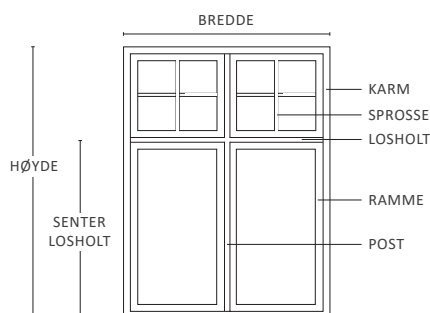

## TIPS VED BESTILLING

Når du skal ta mål av vinduer for bestilling; fjern listverk, og mål bredde x høyde, i ytterkant av vinduet eller dørens karm.

- Karm:** Den faste, ytre omrammingen på vindu eller dør.  
**Post:** Karmens vertikale inndeling.  
**Ramme:** Åpningsdelen på et vindu eller en dør.  
**Losholt:** Karmens horisontale inndeling.  
**Sprosse:** Inndeling av glassflaten. Du kan velge mellom gjennomgående, duplex eller utenpåliggende sprosser.