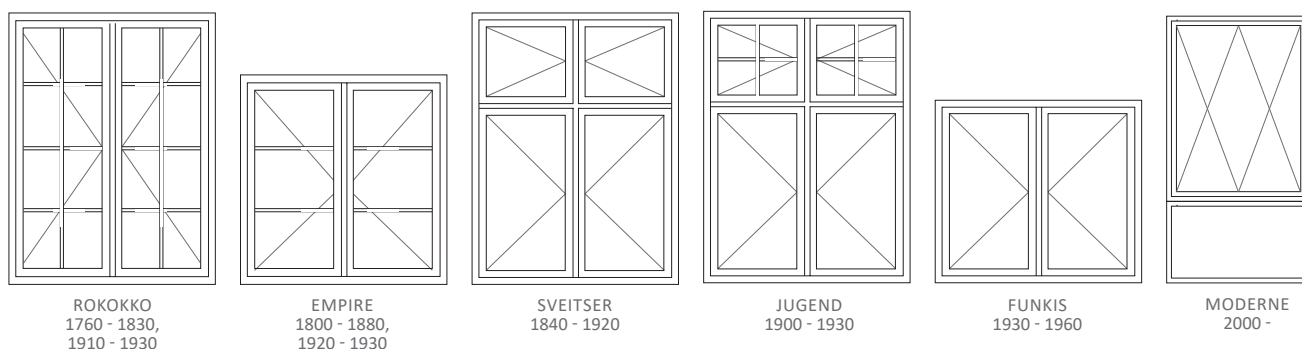

STILARTER FOR VINDU