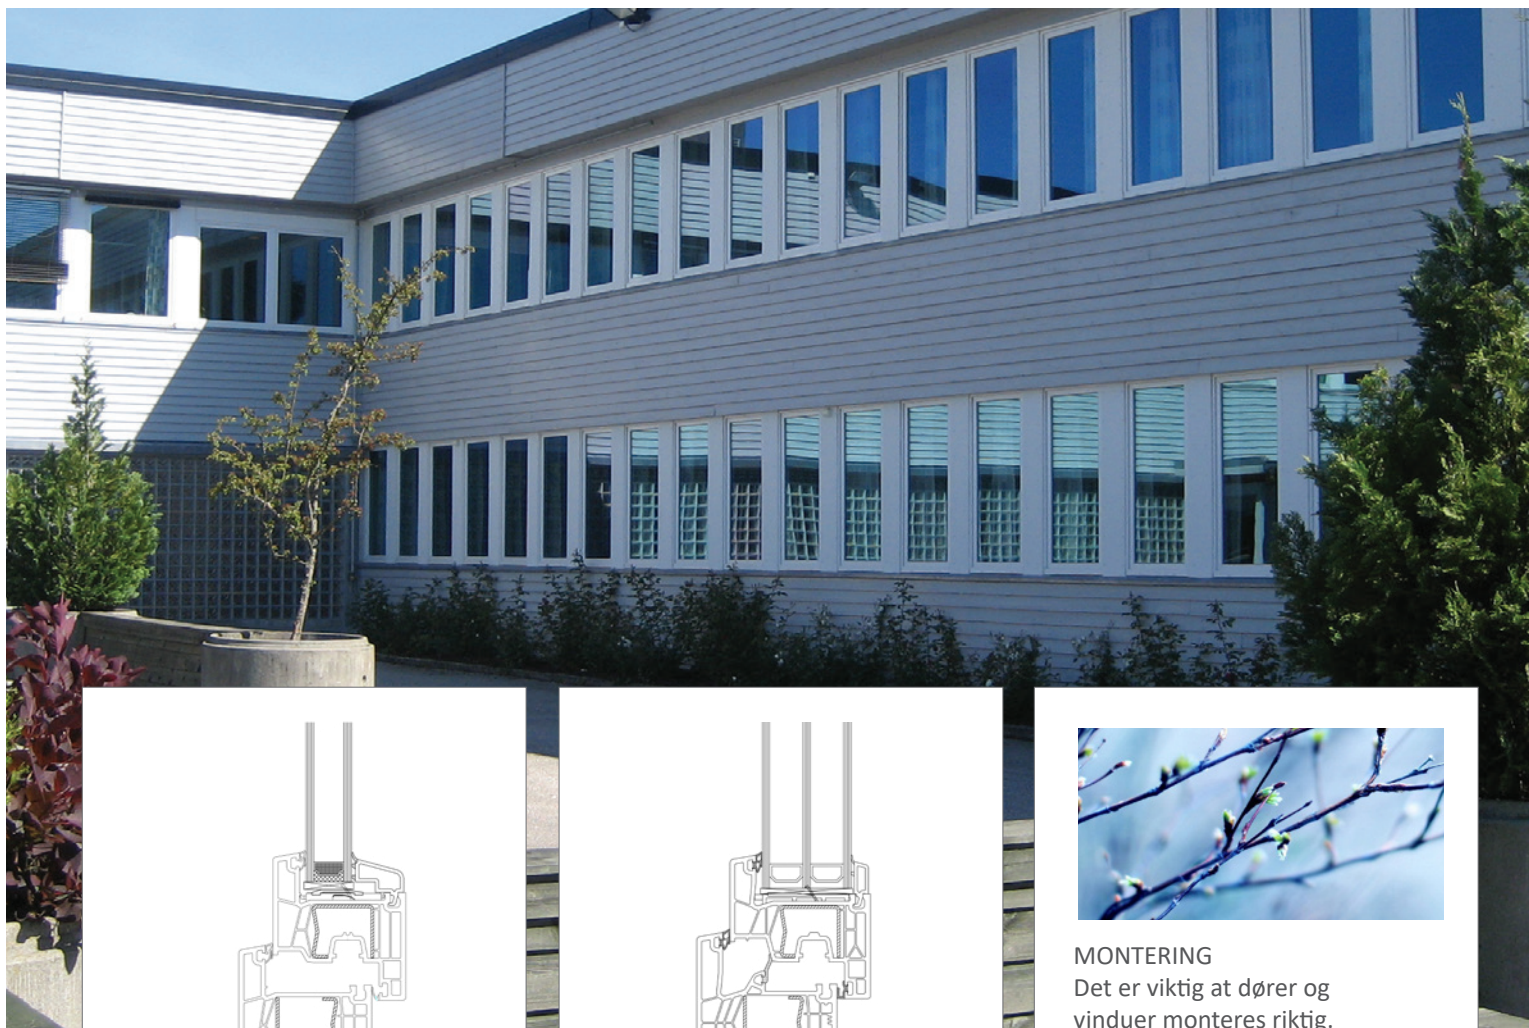

MULIGHETER

Produktet kan enkelt tilpasset de forskjellige byggestiler, både arkitektonisk og materialmessig. Rette profiler for et moderne utseende. Alle karm leveres med en kjerne av firkantstål for best stabilitet.

Uldal har i mange år levert PVC vinduer og dører til offentlige bygg og borettslag, landbruksbygg, samt industri- og næringsbygg i hele Norge.

Plankemyra skole

Snitt av vindusprofil med 70 mm karmdybde med 5 kammer god isolering.