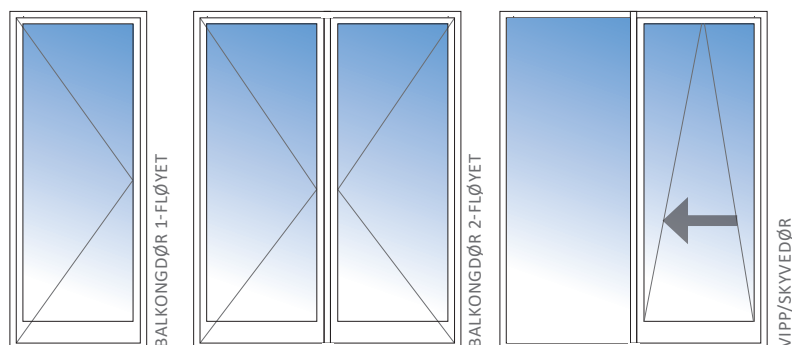

PVC BALKONGDØR OG VIPP/SKYVEDØR

Pris på forespørsel.