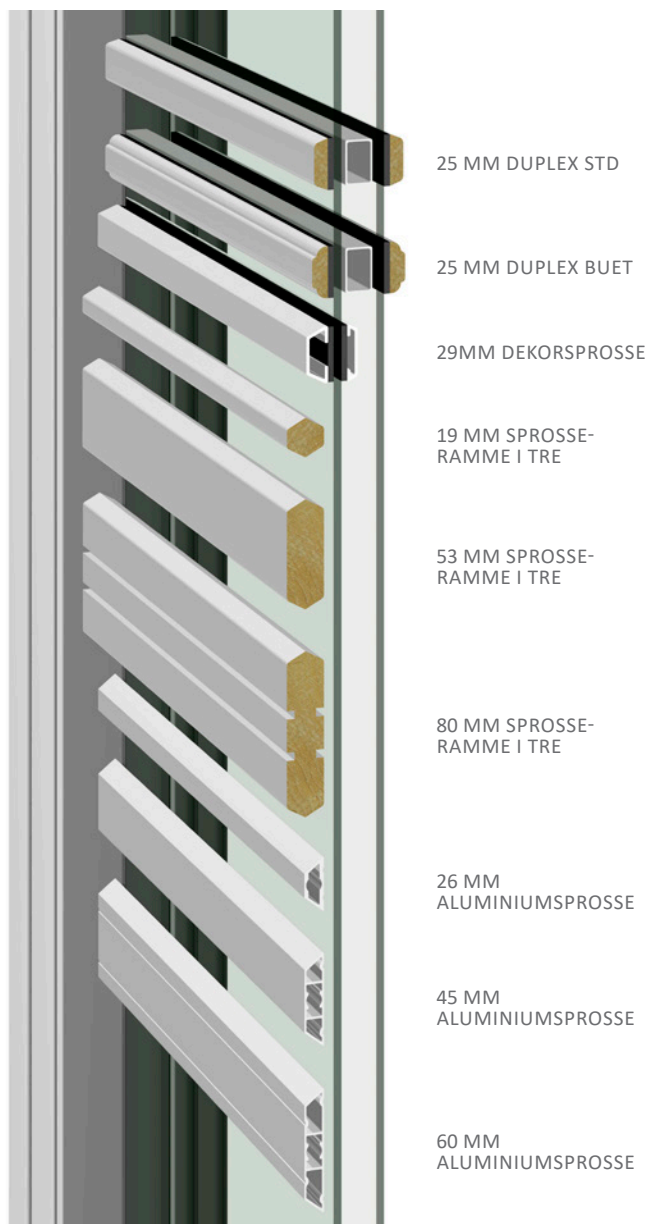

SPROSSER

Uldal leverer gjennomgående og utenpåliggende sprosser til alle vindu- og dørtyper.

Tilleggspriser på sprosser	PRIS eks. mva	PRIS inkl. mva
Aluminiumsprosse leveres uten omramming		
Sprosse 26 mm	361	451
Sprosse 45 eller 60 mm	465	581
Tillegg for midtsprosse (45 eller 60 mm) pr stk	407	509
Minstepris for sprosser	1065	1331
*Pris er pr. rute		
Sprosseramme i tre leveres med omramming		
Sprosse 19 mm	378	473
Sprosse 53 mm eller 80 mm	538	673
Tillegg for midtsprosse (53 eller 80 mm) pr stk	470	588
Tillegg for montering av sprosseramme (standard)	392	490
Minstepris for sprosser	1115	1394
Sprosseramme leveres med omramming og festeplugg som standard		
*Pris er pr. rute		
Wienersprosse hvit (ilagt mellom glass)		
Sprosse 26 mm	681	851
Sprosse 45 mm	892	1115
*Pris er pr. rute		
Duplexsprosse limes på begge sider av glasset og har spacer mellom glass		
Duplex 25 mm	1017	1271
Pålimt sprosse begge sider uten spacer mellom glass	747	934
Duplex i 3-lags glass (U-verdi 1,0)	1370	1713
Buet Duplex 25 mm	2034	2543
Dekorsprosse (Skisse 1) Hvit 29 mm	1017	1271
*Pris er pr. rute		
Gjennomgående sprosse 65 mm	1620	2025
*Pris pr. ekstra rute		
Prisene er for hvite sprosser, andre farger på forespørsel		

GJENOMGÅENDE
VERTIKAL SPROSSE
- INNSIDE